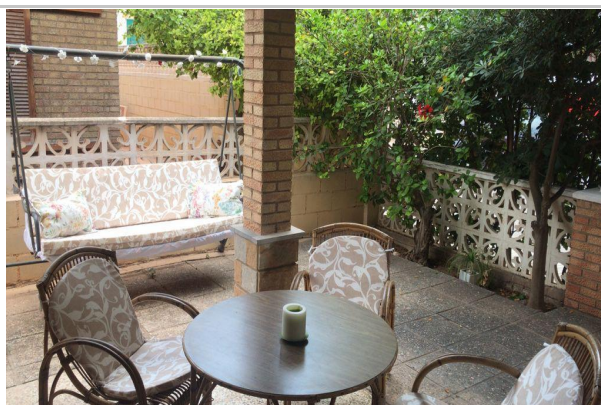

Referencia: **419-RIBALTA**
Tipo inmueble: Chalet
Operación: Alquiler
Precio: **1 €**
Estado: Buen estado

Población: Mar de cristal
Provincia: Murcia
Cod. postal: 30384
Zona: CENTRO

M² construidos:	130	Suelo de:	terrazo	útiles:	100
Agua caliente:	individual	M² terraza:	20	Dormitorios:	3
Orientación:	este	Baños:	2	Antigüedad:	más de 30 años
Armarios:	3				

Descripción:

Chalet en alquiler vacacional en Mar de Cristal disponible primera quincena de Julio, situado en el centro de la urbanización de Mar de Cristal junto a la zona de servicios y muy cerca de la playa.