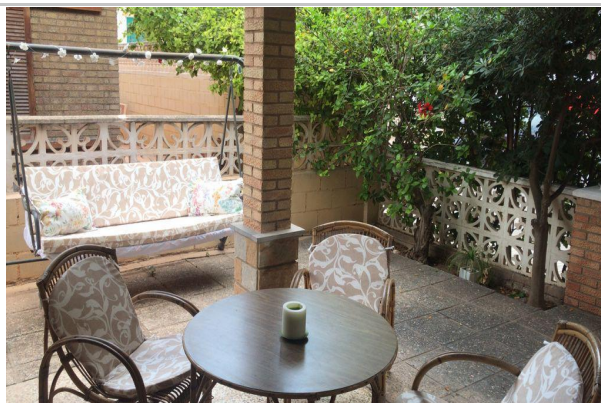

Referencia: **419-RIBALTA**  
Tipo inmueble: Chalet  
Operación: Alquiler  
Precio: **1 €**  
Estado: Buen estado

Población: Mar de cristal  
Provincia: Murcia  
Cod. postal: 30384  
Zona: CENTRO

<b>M<sup>2</sup> construidos:</b>	130	<b>Suelo de:</b>	terrazo	<b>útiles:</b>	100
<b>Agua caliente:</b>	individual	<b>M<sup>2</sup> terraza:</b>	20	<b>Dormitorios:</b>	3
<b>Orientación:</b>	este	<b>Baños:</b>	2	<b>Antigüedad:</b>	más de 30 años
<b>Armarios:</b>	3				

**Descripción:**

Chalet en alquiler vacacional en Mar de Cristal disponible primera quincena de Julio, situado en el centro de la urbanización de Mar de Cristal junto a la zona de servicios y muy cerca de la playa.