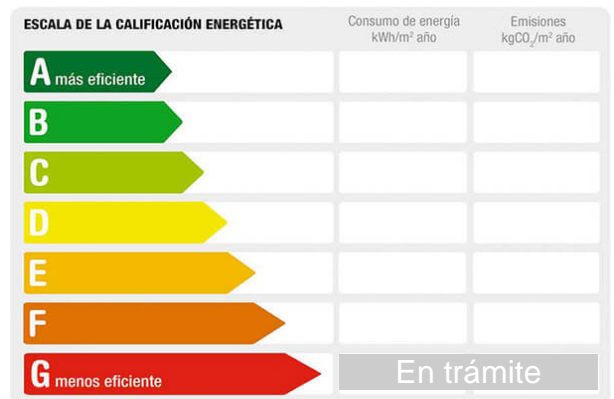

<b>M<sup>2</sup> construidos:</b>	160	<b>Suelo de:</b>	tarima	<b>útiles:</b>	150
<b>Aire acondicionado:</b>	frío/calor	<b>Agua caliente:</b>	individual	<b>M<sup>2</sup> terraza:</b>	20
<b>Terraza(s):</b>	1	<b>Energía calefacción:</b>	butano	<b>Dormitorios:</b>	3
<b>Orientación:</b>	oeste	<b>Baños:</b>	3	<b>Antigüedad:</b>	entre 25 y 30 años
<b>Aseos:</b>	1	<b>Armarios:</b>	3		