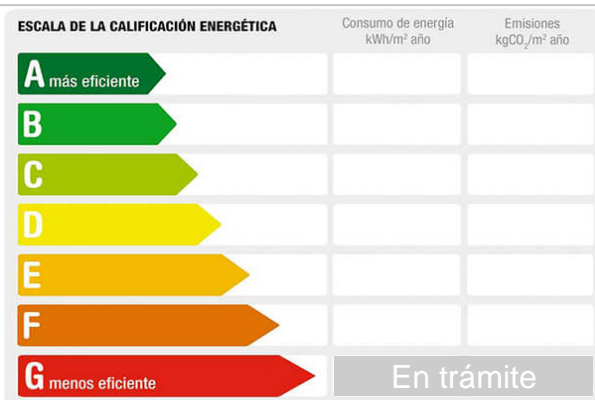

Planta:	Baja
Población:	CABO DE PALOS
Provincia:	Murcia
Cod. postal:	30385
Zona:	PARQUE DE CALBLANQUE

M² construidos: 95	útiles: 90	Metros de parcela: 5000
Agua caliente: individual	M² terraza: 200	Dormitorios: 2
Orientación: sur	Baños: 1	Antigüedad: menos de 5 años
Exterior/Interior: exterior	Armarios: 2	